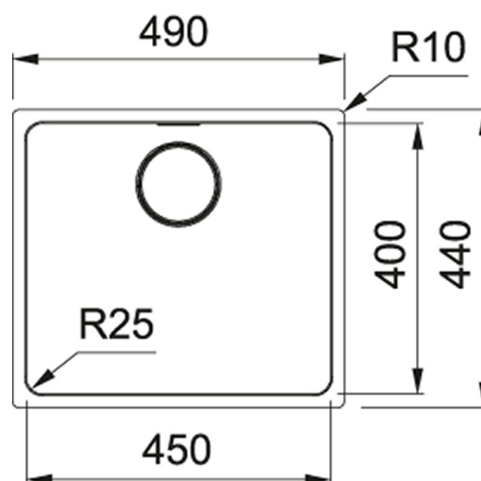

Mythos Edelstahl | 122.0633.038

PRODUKTKATEGORIE : Spülen | PRODUKTSERIE : Mythos | AUSFÜHRUNG : Edelstahl | MODELL : MYX 110-45 |
EINBAUART : Unteneinbau | PRODUKTLINIE : Mythos

DATENBLATT

Länge	490.00 mm
Breite	440.00 mm
Länge grosses Becken	450.00 mm
Breite grosses Becken	400.00 mm
Tiefe grosses Becken	200.00 mm
Ausschnitt Länge	450.00 mm
Ausschnitt Breite	400.00 mm
Ausschnitt Radius	R:-25-MM
Min. Unterschrankbreite	550.00 mm
Ventilart	Siebkorbstopfen