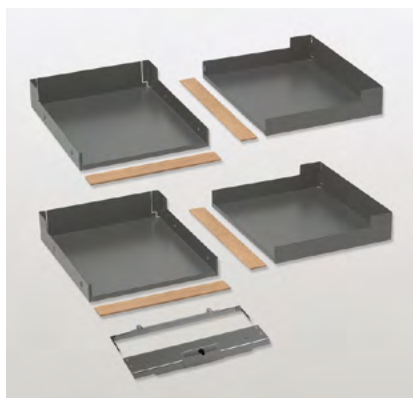

Einhängetablar-Set Fioro

Zu Magic Corner Comfort Typ 900/1000

Set bestehend aus:

- 4 Einhängetablarre Fioro
- 4 Holzrelinge Eiche mittel (Höhe 52 mm)
- Quertraversen und Türabweiser

Ab Türbreite	Oberfläche	Breite	Tiefe	Höhe	Art.-Nr.
450	anthrazit	290 / 280	467 / 470	90	300.0972.43
500	anthrazit	290 / 330	467 / 470	90	300.0973.43
550 / 600	anthrazit	390 / 380	467 / 470	90	300.0974.43