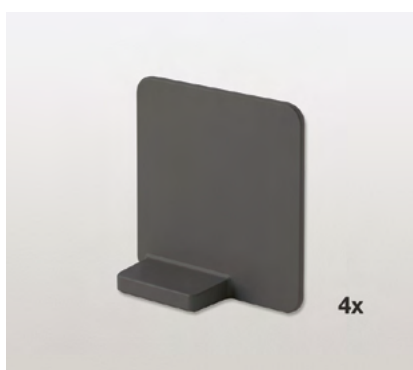

Unterteiler-Set magnetisch

Zu Libell- und Fioro-Tablaren

- Kann direkt auf dem Tablar (Boden oder Seite) oder auf der Antirutschmatte angebracht werden

Set à 4 Stück

	Oberfläche	Breite	Tiefe	Höhe	Art.-Nr.
	weiss	85	26 / 3	90	100.1121.51
	anthrazit	85	26 / 3	90	100.1121.43