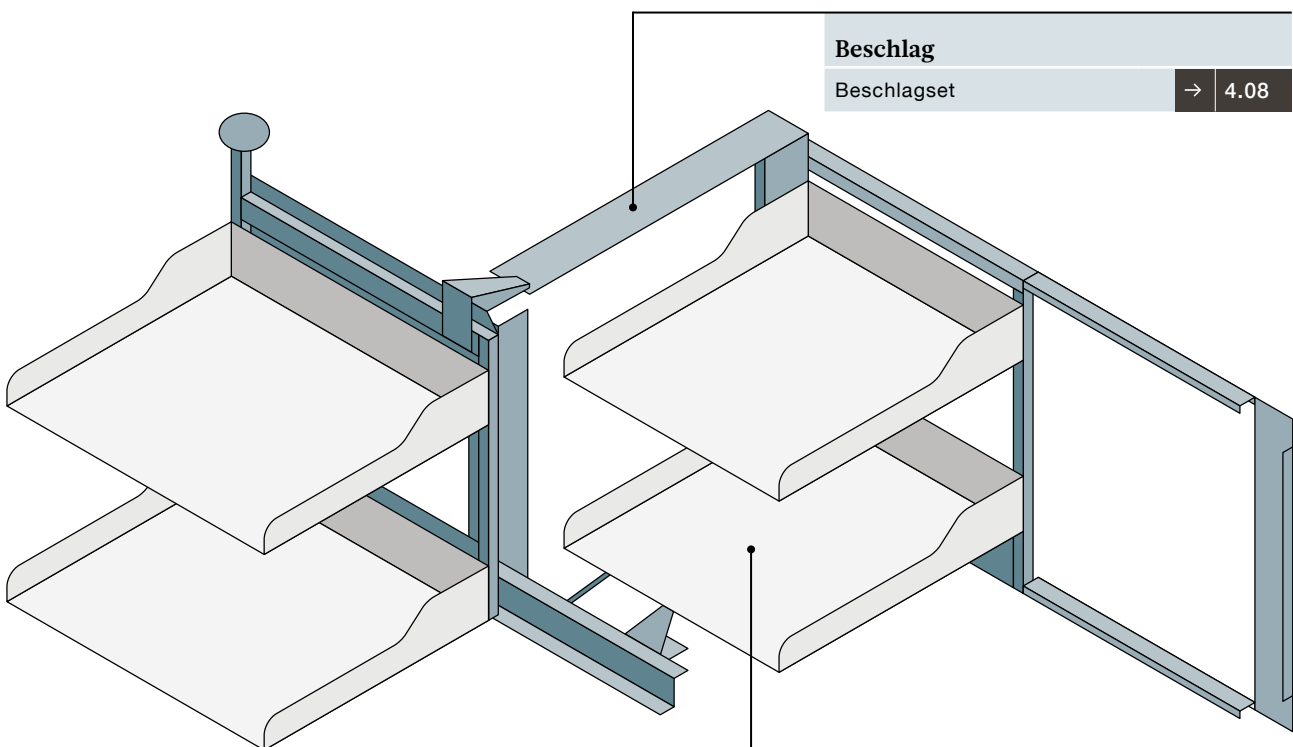

KOMPONENTENÜBERSICHT

Beschlag

Beschlagset

→ 4.08

Zubehör

Einhängetablare Libell

→ 4.09

Einhängetablare Fioro

→ 4.10

Einhängetablare Arena Classic

→ 4.11

Einhängetablare Arena Style

→ 4.11