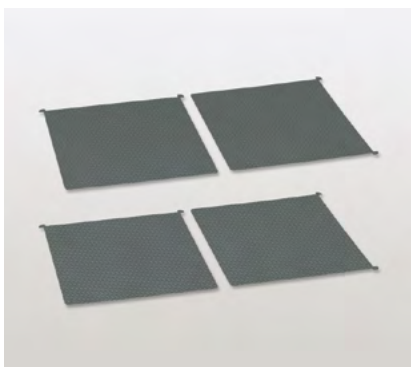

## Einhängetablar-Set Libell

Zu Magic Corner Comfort Typ 900/1000

Set bestehend aus:  
4 Eihängetablare Libell  
Quertraversen und Türabweiser

Ab Türbreite	Oberfläche	Breite	Tiefe	Höhe	Art.-Nr.
450	weiss	290 / 290	470 / 470	92	300.0696.01
500	weiss	290 / 340	470 / 470	92	300.0697.01
550 / 600	weiss	390 / 390	470 / 470	92	300.0698.01

## Antirutschmatten-Set magnetisch Libell

Zu Eihängetablar-Set Libell für Magic Corner Comfort

- Magnetisch
- Kann zum Reinigen einfach entfernt werden

Set bestehend aus 4 Matten

Ab Türbreite	Oberfläche	Breite	Tiefe	Höhe	Art.-Nr.
450	perlweiss	240 / 240	425 / 425	0.5	300.0681.57
500	perlweiss	240 / 290	425 / 425	0.5	300.0682.57
550 / 600	perlweiss	340 / 340	425 / 425	0.5	300.0683.57