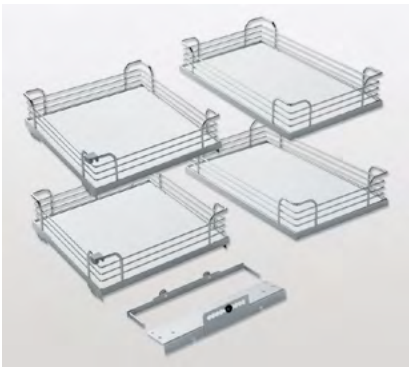

## Unterteiler-Set magnetisch

Zu Libell- und Fioro-Tablaren

- Kann direkt auf dem Tablar (Boden oder Seite) oder auf der Antirutschmatte angebracht werden

Set à 4 Stück

	Oberfläche	Breite	Tiefe	Höhe	Art.-Nr.
	weiss	85	26 / 3	90	100.1121.51
	anthrazit	85	26 / 3	90	100.1121.43