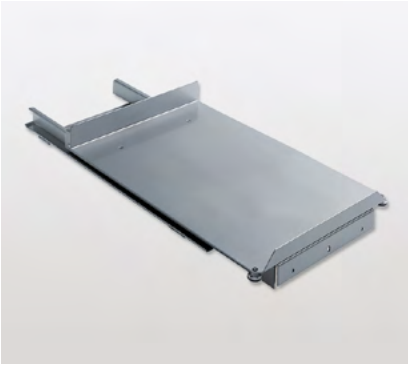

Porter

Einfachauszug für Getränkekasten

- Integrierte Türabweis-Rollen links und rechts
- Bodenmontage

Tragkraft: 100 kg

	Oberfläche	Breite	Tiefe	Höhe	Art.-Nr.
	silber	279	500	46 / 85	200.0395.02