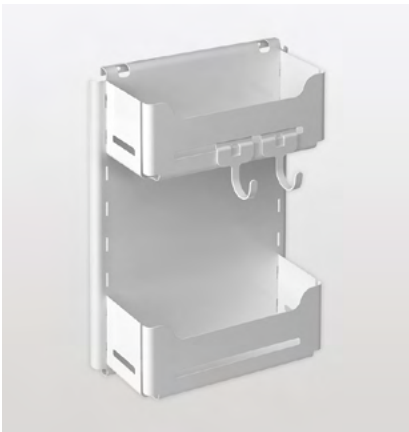

### Sesam Mini

Einfaches Einhängeregal mit geschlossenem Tablarboden zum Verstauen von Kleinutensilien in Küche und Hauswirtschaft

### Handtuchauszug

Ob im Badezimmer oder in der Küche – mit dem ausziehbaren Halter bleiben die Handtücher immer griffbereit.

### Porter

Auf dem Boden montierter Auszug für Gasflaschen, Aggregate oder Getränkekästen

### Sesam Mini

Mehrzweck-Regalsystem

- Ideales Lagern von kleinen Utensilien dank hohen, geschlossenen Tablaren
- Rechts oder links an der Seitenwand montierbar
- Tablare dank Raster-system höhenverstellbar